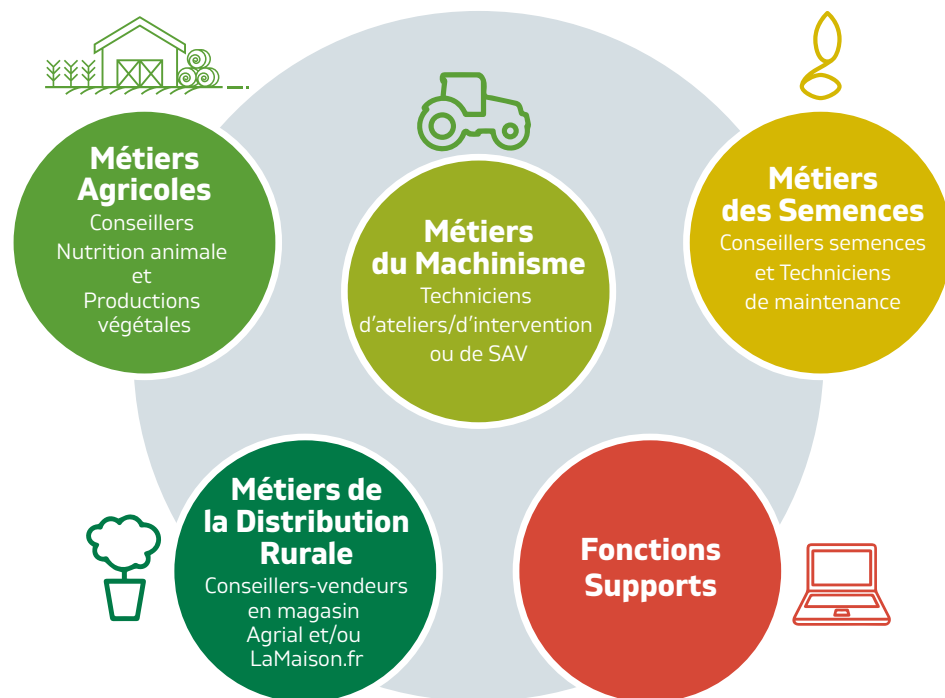

Découvrez la diversité DE NOS MÉTIERS

De l'accompagnement des producteurs-adhérents....

- ▶ **3 000** salariés
- ▶ **202** salariés recrutés en CDI
- ▶ **106** alternants accueillis
- ▶ **947** participants à une journée d'intégration depuis 2014

... à la transformation des productions

Agrial est une entreprise coopérative agricole et agroalimentaire française

- ▶ **22 000** salariés dont **16 750** en France
- ▶ **11** pays d'implantation

Consultez nos offres d'emploi
et postulez sur le site www.agrial.com